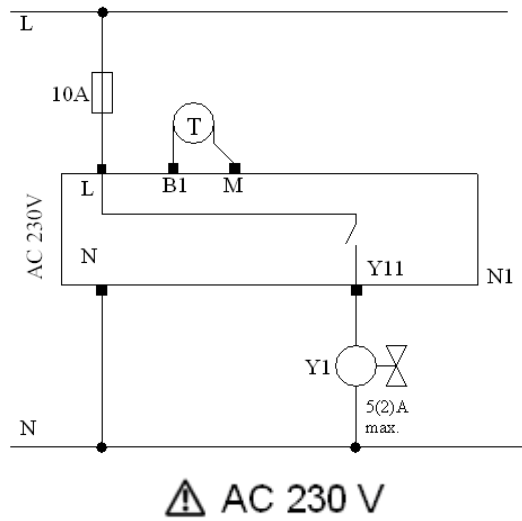

RDD310
RDE410

Mounting Location of Thermostat / 温控器安装位置

Preparation and Deliverables / 安装前准备

Semi-Flush-Mounting / 嵌入式安装

Wiring Diagram / 接线图

Legend: / 图例

N1	RDD310 / RDE410	RDD310 / RDE410
Y1	Valve	阀
T	Temperature sensor	温度传感器

Dimensions in mm / 尺寸