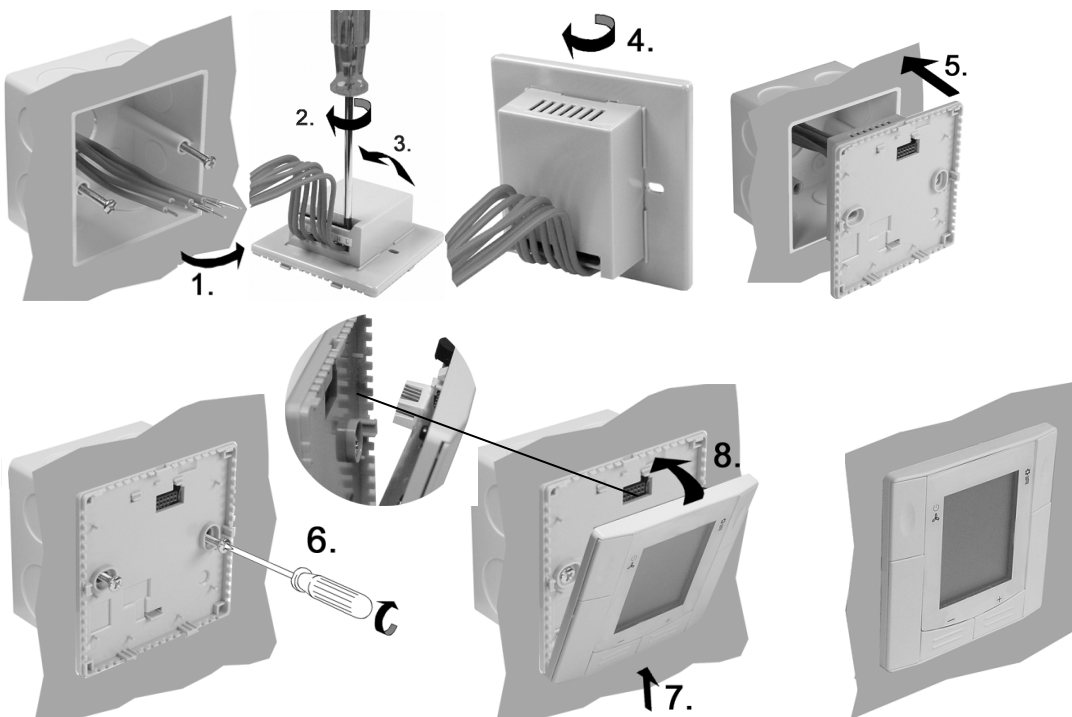

RDD310
RDE410

Mounting Location of Thermostat / 温控器安装位置

Preparation and Deliverables / 安装前准备

Semi-Flush-Mounting / 嵌入式安装

Wiring Diagram / 接线图

Legend: / 图例

N1	RDD310 / RDE410	RDD310 / RDE410
Y1	Valve	阀
T	Temperature sensor	温度传感器

Dimensions in mm / 尺寸