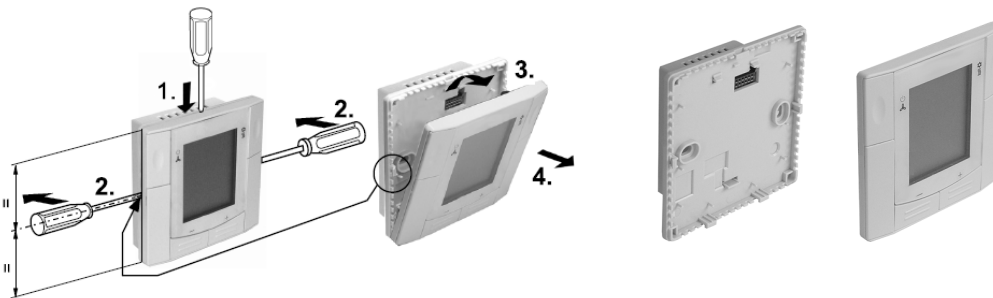

RDD310
RDE410

Mounting Location of Thermostat / 温控器安装位置

Preparation and Deliverables / 安装前准备

Semi-Flush-Mounting / 嵌入式安装

Wiring Diagram / 接线图

Legend: / 图例

N1	RDD310 / RDE410	RDD310 / RDE410
Y1	Valve	阀
T	Temperature sensor	温度传感器